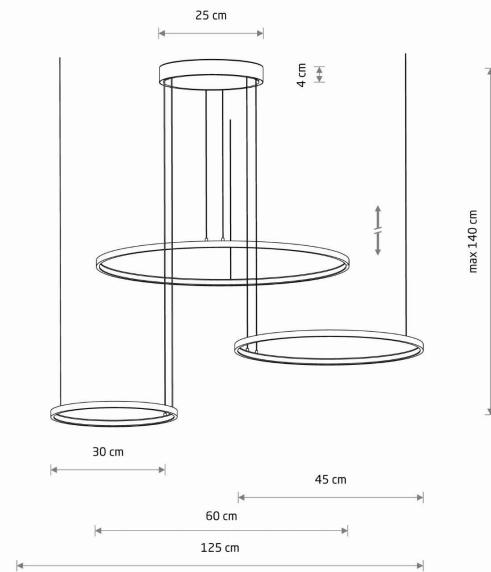

MODEL OPRAWY

**CIRCOLO POWER LED**  
**11649**

GRUPA KATALOGOWA  
KRAJ POCHODZENIA

—  
**MADE IN POLAND**

TYP ŹRÓDŁA ŚWIATŁA **LED zintegrowany**  
 ŹRÓDŁA ŚWIATŁA **Zintegrowane**  
 MAX MOC **85W**  
 ZAWIERA ŹRÓDŁO ŚWIATŁA **Tak**  
 IP **IP20**  
 PRZEZNACZENIE **Wewnętrzna**  
 ŻYWOTNOŚĆ **30000h**

TEN PRODUKT ZAWIERA ŹRÓDŁO ŚWIATŁA O  
KLASIE ENERGETYCZNEJ: F

WYMIARY OPAKOWANIA **67cm/67cm/10.6cm**  
(DŁ./SZER./WYS.)

WAGA NETTO/BR **2.04kg/3.47kg**

METODA MONTAŻU **Montaż bezpośredni**

KOLOR WIODĄCY/DOPEŁNIAJĄCY **Biały**

MATERIAŁ **Aluminium lakierowane, Stal lakierowana, Tworzywo sztuczne PC**

STYL **Nowoczesny**

KLASA OCHRONNOŚCI **I**

ZASILANIE **~220-230V/50/60Hz**

WYMIARY

5 903139116497

Item No.	POWER	COLOR TEMP	LUMEN	BEAM ANGLE	CRI	IP	LED BRAND	DRIVER BRAND	LIFETIME	WARRANTY
11649	85W	3000K	4600lm	70°	>80	IP20	—	—	30000h	—