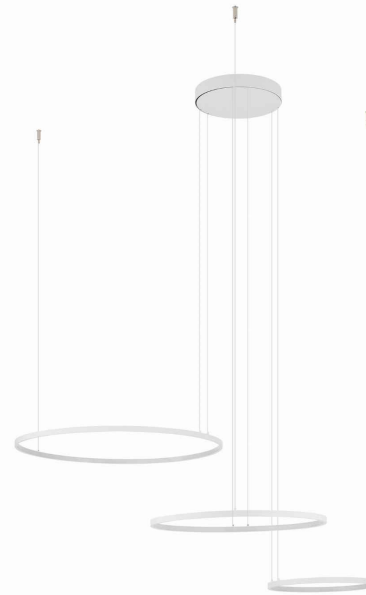

MODEL OPRAWY

**CIRCOLO POWER LED**  
**11649**

GRUPA KATALOGOWA  
KRAJ POCHODZENIA

—  
**MADE IN POLAND**

TYP ŹRÓDŁA ŚWIATŁA **LED zintegrowany**  
 ŹRÓDŁA ŚWIATŁA **Zintegrowane**  
 MAX MOC **85W**  
 ZAWIERA ŹRÓDŁO ŚWIATŁA **Tak**  
 IP **IP20**  
 PRZEZNACZENIE **Wewnętrzna**  
 ŻYWOTNOŚĆ **30000h**

TEN PRODUKT ZAWIERA ŹRÓDŁO ŚWIATŁA O  
KLASIE ENERGETYCZNEJ: F

WYMIARY OPAKOWANIA **67cm/67cm/10.6cm**  
(DŁ./SZER./WYS.)

WAGA NETTO/BR **2.04kg/3.47kg**

METODA MONTAŻU **Montaż bezpośredni**

KOLOR WIODĄCY/DOPEŁNIAJĄCY **Biały**

MATERIAŁ **Aluminium lakierowane, Stal lakierowana, Tworzywo sztuczne PC**

STYL **Nowoczesny**

KLASA OCHRONNOŚCI **I**

ZASILANIE **~220-230V/50/60Hz**

WYMIARY

5 903139116497

Item No.	POWER	COLOR TEMP	LUMEN	BEAM ANGLE	CRI	IP	LED BRAND	DRIVER BRAND	LIFETIME	WARRANTY
11649	85W	3000K	4600lm	70°	>80	IP20	—	—	30000h	—