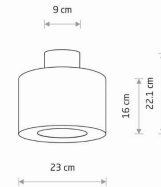

WYMIARY OPAKOWANIA (DŁ./SZER./WYS.) **26cm/26cm/19cm**

WAGA NETTO/BR **0.6kg/0.97kg**

METODA MONTAŻU **Mostek**

KOLOR WIODĄCY/DOPEŁNIAJĄCY **Kremowy, Szco
tkowane złoto**

MATERIAŁ **Tkanina, Stal lakierowana, Tworzywo
sztuczne**

STYL **Modern classic**

KLASA OCHRONNOŚCI **I**

ZASILANIE **~220-230V/50/60 HzHz**

WYMIARY

5 903139116503