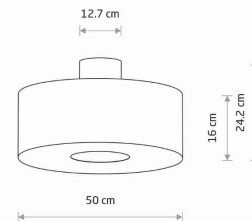

Nowodvorski
LIGHTING

KARTA KATALOGOWA

MODEL OPRAWY

SANTANA M
11651

GRUPA KATALOGOWA
KRAJ POCHODZENIA

—
MADE IN POLAND

TYP ŹRÓDŁA ŚWIATŁA **E27**
ŹRÓDŁA ŚWIATŁA **Wymienne**
MAX MOC **25W only LED**
ZAWIERA ŹRÓDŁO ŚWIATŁA **Nie**
ILOŚĆ PUNKTÓW ŚWIETLNYCH **1**
IP **IP20**
PRZEZNACZENIE **Wewnętrzna**

WYMIARY OPAKOWANIA (DŁ./SZER./WYS.) **52.5cm/52.5cm/19cm**

WAGA NETTO/BR **1.48kg/2.27kg**

METODA MONTAŻU **Mostek**

KOLOR WIODĄCY/DOPEŁNIAJĄCY **Kremowy, Szco-
tkowane złoto**

MATERIAŁ **Tkanina, Stal lakierowana, Tworzywo
sztuczne**

STYL **Modern classic**

KLASA OCHRONNOŚCI **I**

ZASILANIE **~220-230V/50/60 HzHz**

WYMIARY

5 903139116510