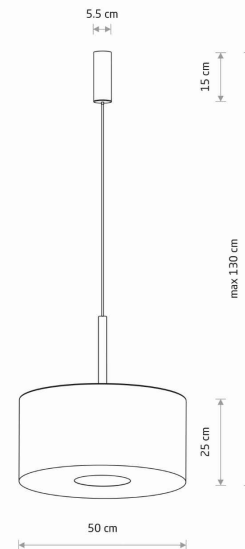

Nowodvorski
LIGHTING

KARTA KATALOGOWA

MODEL OPRAWY

SANTANA M
11652

GRUPA KATALOGOWA
KRAJ POCHODZENIA

—
MADE IN POLAND

TYP ŹRÓDŁA ŚWIATŁA	E27
ŹRÓDŁA ŚWIATŁA	Wymienne
MAX MOC	25W only LED
ZAWIERA ŹRÓDŁO ŚWIATŁA	Nie
ILOŚĆ PUNKTÓW ŚWIETLNYCH	1
IP	IP20
PRZEZNACZENIE	Wewnętrzna

WYMIARY OPAKOWANIA (DŁ./SZER./WYS.) **53cm/53cm/27.5cm**

WAGA NETTO/BR **1.64kg/2.53kg**

METODA MONTAŻU **Mostek**

KOLOR WIODĄCY/DOPEŁNIAJĄCY **Kremowy, Szco
tkowane złoto**

MATERIAŁ **Tkanina, Stal lakierowana, Tworzywo
sztuczne**

STYL **Modern classic**

KLASA OCHRONNOŚCI **I**

ZASILANIE **~220-230V/50/60 HzHz**

WYMIARY

5 903139116527