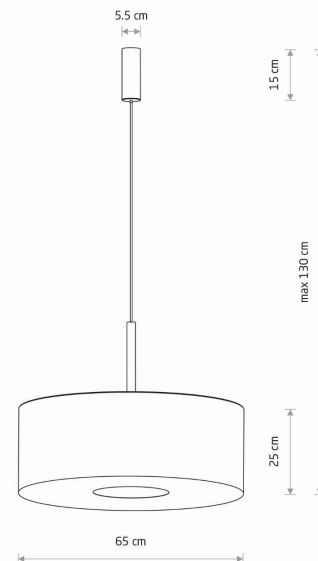

MODEL OPRAWY

SANTANA L
11653

GRUPA KATALOGOWA
KRAJ POCHODZENIA

—
MADE IN POLAND

TYP ŹRÓDŁA ŚWIATŁA **E27**
ŹRÓDŁA ŚWIATŁA **Wymienne**
MAX MOC **25W only LED**
ZAWIERA ŹRÓDŁO ŚWIATŁA **Nie**
ILOŚĆ PUNKTÓW ŚWIETLNYCH **1**
IP **IP20**
PRZEZNACZENIE **Wewnętrzna**

WYMIARY OPAKOWANIA (DŁ./SZER./WYS.) **67.5cm/67.5cm/27.5cm**

WAGA NETTO/BR **2.09kg/3.29kg**

METODA MONTAŻU **Mostek**

KOLOR WIODĄCY/DOPEŁNIAJĄCY **Kremowy, Szco
tkowane złoto**

MATERIAŁ **Tkanina, Stal lakierowana, Tworzywo
sztuczne**

STYL **Modern classic**

KLASA OCHRONNOŚCI **I**

ZASILANIE **~220-230V/50/60 HzHz**

WYMIARY

5 903139116534