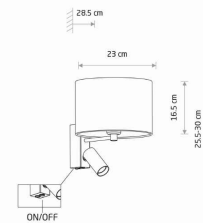

## KARTA KATALOGOWA

MODEL OPRAWY

**SANTANA A**  
**11654**

GRUPA KATALOGOWA  
KRAJ POCHODZENIA

—  
**MADE IN POLAND**

TYP ŹRÓDŁA ŚWIATŁA **E27 i GU10 R35**  
ŹRÓDŁA ŚWIATŁA **Wymienne**  
MAX MOC **10W only LED, 10W only LED**  
ZAWIERA ŹRÓDŁO ŚWIATŁA **Nie**  
ILOŚĆ PUNKTÓW ŚWIETLNYCH **2**  
IP **IP20**  
PRZEZNACZENIE **Wewnętrzna**

WYMIARY OPAKOWANIA (DŁ./SZER./WYS.) **24.5cm/24.5cm/22.5cm**

WAGA NETTO/BR **0.74kg/0.98kg**

METODA MONTAŻU **Montaż bezpośredni**

KOLOR WIODĄCY/DOPEŁNIAJĄCY **Kremowy, Jedwa bisty szary**

WŁĄCZNIK **Tak**

MATERIAŁ **Tkanina, Stal lakierowana**

KLASA OCHRONNOŚCI **I**

ZASILANIE **~220-230V/50/60Hz**

WYMIARY

5 9 0 3 1 3 9 1 1 6 5 4 1