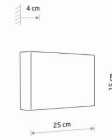

## KARTA KATALOGOWA

MODEL OPRAWY

**SANTANA B**  
**11655**

GRUPA KATALOGOWA  
KRAJ POCHODZENIA

—  
**MADE IN POLAND**

TYP ŹRÓDŁA ŚWIATŁA **G9**  
ŹRÓDŁA ŚWIATŁA **Wymienne**  
MAX MOC **10W only LED**  
ZAWIERA ŹRÓDŁO ŚWIATŁA **Nie**  
ILOŚĆ PUNKTÓW ŚWIETLNYCH **2**  
IP **IP20**  
PRZEZNACZENIE **Wewnętrzna**

WYMIARY OPAKOWANIA (DŁ./SZER./WYS.) **26cm/4.5cm/15.5cm**

WAGA NETTO/BR **0.63kg/0.74kg**

METODA MONTAŻU **Montaż bezpośredni**

KOLOR WIODĄCY/DOPEŁNIAJĄCY **Kremowy, Biały**

WŁĄCZNIK **Nie**

MATERIAŁ **Tkanina, Stal lakierowana**

STYL **Modern classic**

KLASA OCHRONNOŚCI **I**

ZASILANIE **~220-230V/50/60Hz**

WYMIARY

5 903139116558