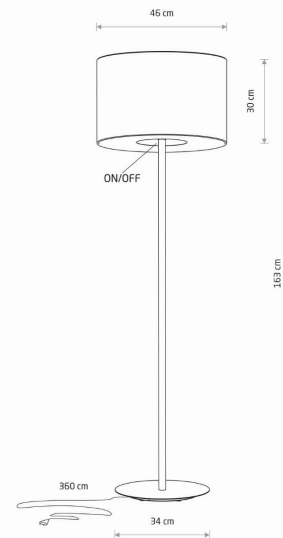

Nowodvorski
LIGHTING

KARTA KATALOGOWA

MODEL OPRAWY

SANTANA
11656

GRUPA KATALOGOWA
KRAJ POCHODZENIA

—
MADE IN POLAND

TYP ŹRÓDŁA ŚWIATŁA **E27**
ŹRÓDŁA ŚWIATŁA **Wymienne**
MAX MOC **25W only LED**
ZAWIERA ŹRÓDŁO ŚWIATŁA **Nie**
ILOŚĆ PUNKTÓW ŚWIETLNYCH **1**
IP **IP20**
PRZEZNACZENIE **Wewnętrzna**

WYMIARY OPAKOWANIA (DŁ./SZER./WYS.) **145cm/42/6.5cm/6.5cm**

WAGA NETTO/BR **4.21kg/5.74kg**

METODA MONTAŻU **Produkt wolnostojący**

KOLOR WIODĄCY/DOPEŁNIAJĄCY **Kremowy, Szco
tkowane złoto**

WŁĄCZNIK **Tak**

MATERIAŁ **Tkanina, Stal lakierowana, Tworzywo
sztuczne**

STYL **Modern classic**

KLASA OCHRONNOŚCI **II**

ZASILANIE **~220-230V/50/60 HzHz**

WYMIARY

5 903139116565