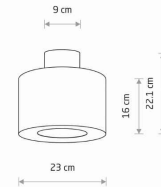

Nowodvorski
LIGHTING

KARTA KATALOGOWA

MODEL OPRAWY

AMARELA S
11657

GRUPA KATALOGOWA
KRAJ POCHODZENIA

—
MADE IN POLAND

TYP ŹRÓDŁA ŚWIATŁA **E27**
ŹRÓDŁA ŚWIATŁA **Wymienne**
MAX MOC **15W only LED**
ZAWIERA ŹRÓDŁO ŚWIATŁA **Nie**
ILOŚĆ PUNKTÓW ŚWIETLNYCH **1**
IP **IP20**
PRZEZNACZENIE **Wewnętrzna**

WYMIARY OPAKOWANIA (DŁ./SZER./WYS.) **26cm/26cm/19cm**

WAGA NETTO/BR **0.62kg/0.94kg**

METODA MONTAŻU **Mostek**

KOLOR WIODĄCY/DOPEŁNIAJĄCY **Czarny melanz, Satyno wy czekoladowy**

MATERIAŁ **Tkanina, Stal lakierowana, Tworzywo sztuczne**

KLASA OCHRONNOŚCI **I**

ZASILANIE **~220-230V/50/60 HzHz**

WYMIARY

5 9 0 3 1 3 9 1 1 6 5 7 2