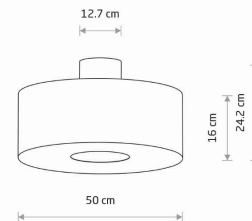

IP

IP20

PRZEZNACZENIE

Wewnętrzna

WYMIARY OPAKOWANIA
(DŁ./SZER./WYS.)

52.5cm/52.5cm/19cm

WAGA NETTO/BR

1.54kg/2.2kg

ZASILANIE

~220-230V/50/60 HzHz

WYMIARY

5 903139116589