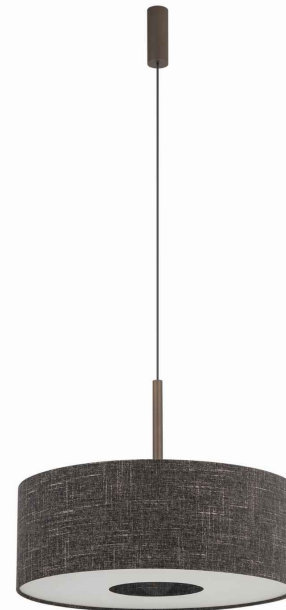

## KARTA KATALOGOWA

MODEL OPRAWY

**AMARELA M**  
**11659**

GRUPA KATALOGOWA  
KRAJ POCHODZENIA

—  
**MADE IN POLAND**

TYP ŹRÓDŁA ŚWIATŁA	<b>E27</b>
ŹRÓDŁA ŚWIATŁA	<b>Wymienne</b>
MAX MOC	<b>25W only LED</b>
ZAWIERA ŹRÓDŁO ŚWIATŁA	<b>Nie</b>
ILOŚĆ PUNKTÓW ŚWIETLNYCH	<b>1</b>
IP	<b>IP20</b>
PRZEZNACZENIE	<b>Wewnętrzna</b>

WYMIARY OPAKOWANIA (DŁ./SZER./WYS.) **53cm/53cm/27.5cm**

WAGA NETTO/BR **1.64kg/2.53kg**

METODA MONTAŻU **Mostek**

KOLOR WIODĄCY/DOPEŁNIAJĄCY **Czarny melanz, Satyno wy czekoladowy**

MATERIAŁ **Tkanina, Stal lakierowana, Tworzywo sztuczne**

STYL **Modern classic**

KLASA OCHRONNOŚCI **I**

ZASILANIE **~220-230V/50/60 HzHz**

WYMIARY

5 903139116596