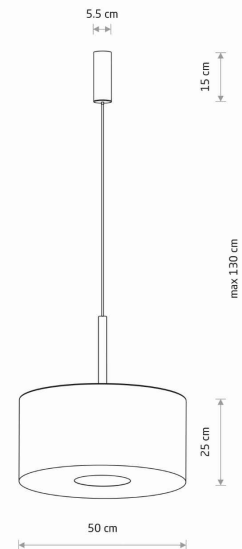

## KARTA KATALOGOWA

MODEL OPRAWY

**AMARELA M**  
**11659**

GRUPA KATALOGOWA  
KRAJ POCHODZENIA

—  
**MADE IN POLAND**

TYP ŹRÓDŁA ŚWIATŁA	<b>E27</b>
ŹRÓDŁA ŚWIATŁA	<b>Wymienne</b>
MAX MOC	<b>25W only LED</b>
ZAWIERA ŹRÓDŁO ŚWIATŁA	<b>Nie</b>
ILOŚĆ PUNKTÓW ŚWIETLNYCH	<b>1</b>
IP	<b>IP20</b>
PRZEZNACZENIE	<b>Wewnętrzna</b>

WYMIARY OPAKOWANIA (DŁ./SZER./WYS.) **53cm/53cm/27.5cm**

WAGA NETTO/BR **1.64kg/2.53kg**

METODA MONTAŻU **Mostek**

KOLOR WIODĄCY/DOPEŁNIAJĄCY **Czarny melanz, Satyno wy czekoladowy**

MATERIAŁ **Tkanina, Stal lakierowana, Tworzywo sztuczne**

STYL **Modern classic**

KLASA OCHRONNOŚCI **I**

ZASILANIE **~220-230V/50/60 HzHz**

WYMIARY

5 903139116596