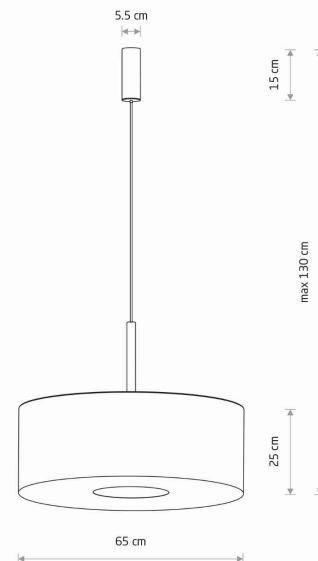

MODEL OPRAWY

**AMARELA L**  
**11660**

GRUPA KATALOGOWA  
KRAJ POCHODZENIA

—  
**MADE IN POLAND**

TYP ŹRÓDŁA ŚWIATŁA **E27**  
ŹRÓDŁA ŚWIATŁA **Wymienne**  
MAX MOC **25W only LED**  
ZAWIERA ŹRÓDŁO ŚWIATŁA **Nie**  
ILOŚĆ PUNKTÓW ŚWIETLNYCH **1**  
IP **IP20**  
PRZEZNACZENIE **Wewnętrzna**

WYMIARY OPAKOWANIA (DŁ./SZER./WYS.) **67.5cm/67.5cm/27.5cm**

WAGA NETTO/BR **2.02kg/3.22kg**

METODA MONTAŻU **Mostek**

KOLOR WIODĄCY/DOPEŁNIAJĄCY **Czarny melanz, Satyno wy czekoladowy**

MATERIAŁ **Tkanina, Stal lakierowana, Tworzywo sztuczne**

KLASA OCHRONNOŚCI **I**

ZASILANIE **~220-230V/50/60 HzHz**

WYMIARY

5 903139116602