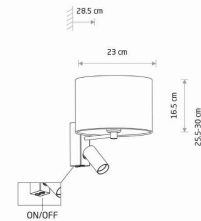

Nowodvorski
LIGHTING

KARTA KATALOGOWA

MODEL OPRAWY

AMARELA A
11661

GRUPA KATALOGOWA
KRAJ POCHODZENIA

—
MADE IN POLAND

TYP ŹRÓDŁA ŚWIATŁA **E27, GU10 R35**
ŹRÓDŁA ŚWIATŁA **Wymienne**
MAX MOC **10W only LED, 10W only LED**
ZAWIERA ŹRÓDŁO ŚWIATŁA **Nie**
ILOŚĆ PUNKTÓW ŚWIETLNYCH **2**
IP **IP20**
PRZEZNACZENIE **Wewnętrzna**

WYMIARY OPAKOWANIA (DŁ./SZER./WYS.) **24.5cm/24.5cm/22.5cm**

WAGA NETTO/BR **0.75kg/0.99kg**

METODA MONTAŻU **Montaż bezpośredni**

KOLOR WIODĄCY/DOPEŁNIAJĄCY **Czarny melanz, Satyno wy czekoladowy**

WŁĄCZNIK **Tak**

MATERIAŁ **Tkanina, Stal lakierowana**

KLASA OCHRONNOŚCI **I**

ZASILANIE **~220-230V/50/60Hz**

WYMIARY

5 9 0 3 1 3 9 1 1 6 6 1 9