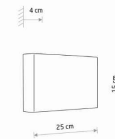

Nowodvorski
LIGHTING

KARTA KATALOGOWA

MODEL OPRAWY

AMARELA B
11662

GRUPA KATALOGOWA
KRAJ POCHODZENIA

—
MADE IN POLAND

TYP ŹRÓDŁA ŚWIATŁA **G9**
ŹRÓDŁA ŚWIATŁA **Wymienne**
MAX MOC **10W only LED**
ZAWIERA ŹRÓDŁO ŚWIATŁA **Nie**
ILOŚĆ PUNKTÓW ŚWIETLNYCH **2**
IP **IP20**
PRZEZNACZENIE **Wewnętrzna**

WYMIARY OPAKOWANIA (DŁ./SZER./WYS.) **26cm/4.5cm/15.5cm**

WAGA NETTO/BR **0.63kg/0.74kg**

METODA MONTAŻU **Montaż bezpośredni**

KOLOR WIODĄCY/DOPEŁNIAJĄCY **Czarny melanz**

WŁĄCZNIK **Nie**

MATERIAŁ **Tkanina, Stal lakierowana**

KLASA OCHRONNOŚCI **I**

ZASILANIE **~220-230V/50/60Hz**

WYMIARY

5 9 0 3 1 3 9 1 1 6 6 2 6