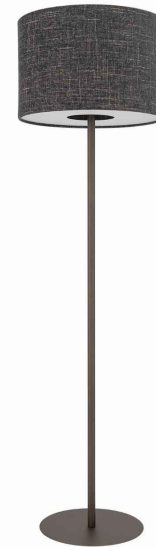

Nowodvorski
LIGHTING

KARTA KATALOGOWA

MODEL OPRAWY

AMARELA
11663

GRUPA KATALOGOWA
KRAJ POCHODZENIA

—
MADE IN POLAND

TYP ŹRÓDŁA ŚWIATŁA

E27

ŹRÓDŁA ŚWIATŁA

Wymienne

MAX MOC

25W only LED

ZAWIERA ŹRÓDŁO ŚWIATŁA

Nie

ILOŚĆ PUNKTÓW ŚWIETLNYCH

1

IP

IP20

PRZEZNACZENIE

Wewnętrzna

WYMIARY OPAKOWANIA
(DŁ./SZER./WYS.)

145cm/42cm/6.5cm

WAGA NETTO/BR

4.21kg/5.74kg

METODA MONTAŻU

Produkt wolnostojący

KOLOR WIODĄCY/DOPEŁNIAJĄCY

**Czarny
melanż, Satyno
wy czekoladowy**

WŁĄCZNIK

Tak

MATERIAŁ

**Tkanina, Stal lakierowana, Tworzywo
sztuczne**

KLASA OCHRONNOŚCI

II

ZASILANIE

~220-230V/50/60 HzHz