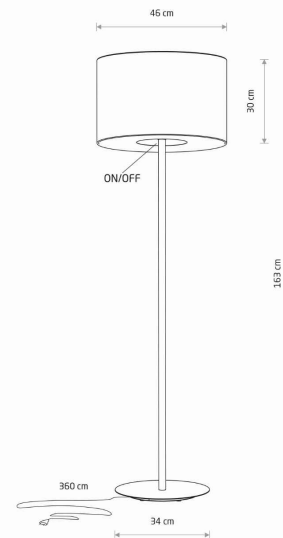

Nowodvorski
LIGHTING

KARTA KATALOGOWA

MODEL OPRAWY

AMARELA
11663

GRUPA KATALOGOWA
KRAJ POCHODZENIA

—
MADE IN POLAND

TYP ŹRÓDŁA ŚWIATŁA

E27

IP

IP20

PRZEZNACZENIE

Wewnętrzna

WYMIARY OPAKOWANIA
(DŁ./SZER./WYS.)

145cm/42cm/6.5cm

WAGA NETTO/BR

4.21kg/5.74kg

KLASA OCHRONNOŚCI

II

ZASILANIE

~220-230V/50/60 HzHz

WYMIARY

5 903139116633