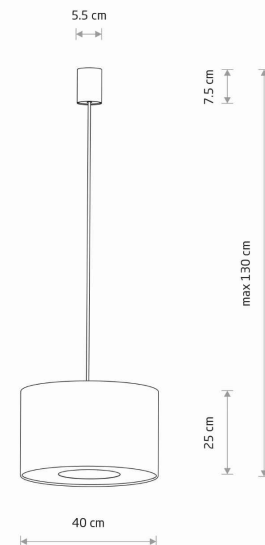

## KARTA KATALOGOWA

MODEL OPRAWY

**CEDRO S**  
**11664**

GRUPA KATALOGOWA  
KRAJ POCHODZENIA

—  
**MADE IN POLAND**

TYP ŹRÓDŁA ŚWIATŁA	<b>E27</b>
ŹRÓDŁA ŚWIATŁA	<b>Wymienne</b>
MAX MOC	<b>15W only LED</b>
ZAWIERA ŹRÓDŁO ŚWIATŁA	<b>Nie</b>
ILOŚĆ PUNKTÓW ŚWIETLNYCH	<b>1</b>
IP	<b>IP20</b>
PRZEZNACZENIE	<b>Wewnętrzna</b>

WYMIARY OPAKOWANIA (DŁ./SZER./WYS.) **43.5cm/43.5cm/27.5cm**

WAGA NETTO/BR **1.08kg/1.85kg**

METODA MONTAŻU **Mostek**

KOLOR WIODĄCY/DOPEŁNIAJĄCY **Beż, Silk gray**

MATERIAŁ **Tkanina, Stal lakierowana, Tworzywo sztuczne**

STYL **Modern classic**

KLASA OCHRONNOŚCI **I**

ZASILANIE **~220-230V/50/60 HzHz**

WYMIARY

5 903139116640