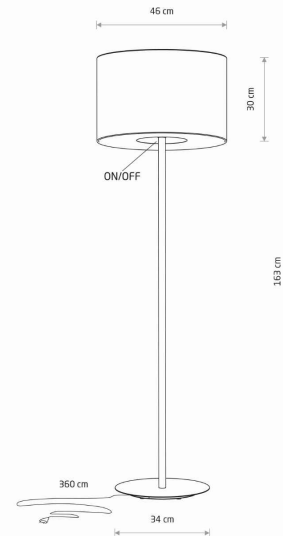

Nowodvorski
LIGHTING

KARTA KATALOGOWA

MODEL OPRAWY

CEDRO
11667

GRUPA KATALOGOWA
KRAJ POCHODZENIA

—
MADE IN POLAND

TYP ŹRÓDŁA ŚWIATŁA	E27
ŹRÓDŁA ŚWIATŁA	Wymienne
MAX MOC	25W only LED
ZAWIERA ŹRÓDŁO ŚWIATŁA	Nie
ILOŚĆ PUNKTÓW ŚWIETLNYCH	1
IP	IP20
PRZEZNACZENIE	Wewnętrzna

WYMIARY OPAKOWANIA (DŁ./SZER./WYS.)	145cm/42/6.5cm/6.5cm
WAGA NETTO/BR	3.85kg/5.38kg
METODA MONTAŻU	Produkt wolnostojący
KOLOR WIODĄCY/DOPEŁNIAJĄCY	Beż, Silk gray
WŁĄCZNIK	Tak
MATERIAŁ	Tkanina, Stal lakierowana
KLASA OCHRONNOŚCI	II
ZASILANIE	~220-230V/50/60 Hz

WYMIARY

5 9 0 3 1 3 9 1 1 6 6 7 1