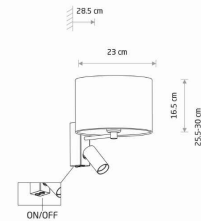

## KARTA KATALOGOWA

MODEL OPRAWY

**CEDRO A**  
**11668**

GRUPA KATALOGOWA  
KRAJ POCHODZENIA

—  
**MADE IN POLAND**

TYP ŹRÓDŁA ŚWIATŁA **E27, GU10 R35**  
ŹRÓDŁA ŚWIATŁA **Wymienne**  
MAX MOC **10W only LED, 10W only LED**  
ZAWIERA ŹRÓDŁO ŚWIATŁA **Nie**  
ILOŚĆ PUNKTÓW ŚWIETLNYCH **2**  
IP **IP20**  
PRZEZNACZENIE **Wewnętrzna**

WYMIARY OPAKOWANIA (DŁ./SZER./WYS.) **24.5cm/24.5cm/22.5cm**  
WAGA NETTO/BR **0.72kg/0.96kg**  
METODA MONTAŻU **Montaż bezpośredni**  
KOLOR WIODĄCY/DOPEŁNIAJĄCY **Beż, Silk gray**  
WŁĄCZNIK **Tak**  
MATERIAŁ **Tkanina, Stal lakierowana**  
KLASA OCHRONNOŚCI **I**  
ZASILANIE **~220-230V/50/60Hz**

WYMIARY

5 9 0 3 1 3 9 1 1 6 6 8 8