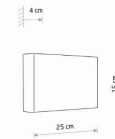

5 903139116695