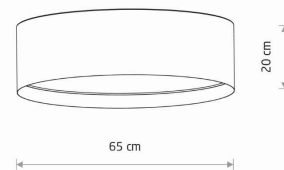

MODEL OPRAWY

CEDRO M
11671

GRUPA KATALOGOWA
KRAJ POCHODZENIA

—
MADE IN POLAND

TYP ŹRÓDŁA ŚWIATŁA **E27**
ŹRÓDŁA ŚWIATŁA **Wymienne**
MAX MOC **15W only LED**
ZAWIERA ŹRÓDŁO ŚWIATŁA **Nie**
ILOŚĆ PUNKTÓW ŚWIETLNYCH **4**
IP **IP20**
PRZEZNACZENIE **Wewnętrzna**

WYMIARY OPAKOWANIA (DŁ./SZER./WYS.) **69cm/69cm/24cm**

WAGA NETTO/BR **2.82kg/4.40kg**

METODA MONTAŻU **Montaż bezpośredni**

KOLOR WIODĄCY/DOPEŁNIAJĄCY **Beż, Biały**

MATERIAŁ **Tkanina, Tworzywo sztuczne**

STYL **Modern classic**

KLASA OCHRONNOŚCI **I**

ZASILANIE **~220-230V/50/60 HzHz**

WYMIARY

5 903139116718