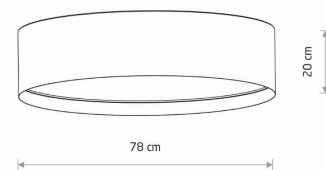

MODEL OPRAWY

**CEDRO L**  
**11672**

GRUPA KATALOGOWA  
KRAJ POCHODZENIA

—  
**MADE IN POLAND**

TYP ŹRÓDŁA ŚWIATŁA **E27**  
ŹRÓDŁA ŚWIATŁA **Wymienne**  
MAX MOC **15W only LED**  
ZAWIERA ŹRÓDŁO ŚWIATŁA **Nie**  
ILOŚĆ PUNKTÓW ŚWIETLNYCH **7**  
IP **IP20**  
PRZEZNACZENIE **Wewnętrzna**

WYMIARY OPAKOWANIA (DŁ./SZER./WYS.) **82cm/82cm/24.5cm**

WAGA NETTO/BR **4.25kg/6.4kg**

METODA MONTAŻU **Montaż bezpośredni**

KOLOR WIODĄCY/DOPEŁNIAJĄCY **Beż, Biały**

MATERIAŁ **Tkanina, Tworzywo sztuczne**

STYL **Modern classic**

KLASA OCHRONNOŚCI **I**

ZASILANIE **~220-230V/50/60 HzHz**

WYMIARY

5 903139116725