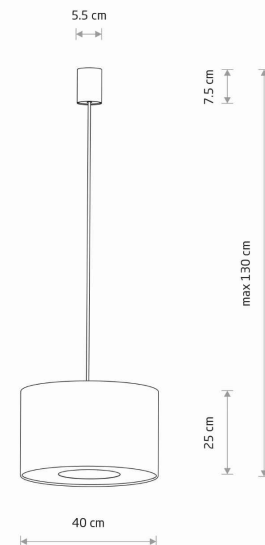

Nowodvorski
LIGHTING

KARTA KATALOGOWA

MODEL OPRAWY

LAGO S
11673

GRUPA KATALOGOWA
KRAJ POCHODZENIA

—
MADE IN POLAND

TYP ŹRÓDŁA ŚWIATŁA	E27
ŹRÓDŁA ŚWIATŁA	Wymienne
MAX MOC	15W only LED
ZAWIERA ŹRÓDŁO ŚWIATŁA	Nie
ILOŚĆ PUNKTÓW ŚWIETLNYCH	1
IP	IP20
PRZEZNACZENIE	Wewnętrzna

WYMIARY OPAKOWANIA (DŁ./SZER./WYS.) **43.5cm/43.5cm/27.5cm**

WAGA NETTO/BR **1.08kg/1.85kg**

METODA MONTAŻU **Mostek**

KOLOR WIODĄCY/DOPEŁNIAJĄCY **Szary, Umbra gray**

MATERIAŁ **Tkanina, Stal lakierowana, Tworzywo sztuczne**

STYL **Modern classic**

KLASA OCHRONNOŚCI **I**

ZASILANIE **~220-230V/50/60 HzHz**

WYMIARY

5 903139116732