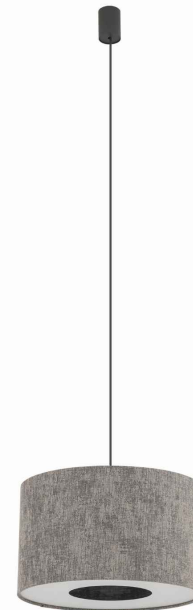

Nowodvorski
LIGHTING

KARTA KATALOGOWA

MODEL OPRAWY

LAGO S
11673

GRUPA KATALOGOWA
KRAJ POCHODZENIA

—
MADE IN POLAND

TYP ŹRÓDŁA ŚWIATŁA	E27
ŹRÓDŁA ŚWIATŁA	Wymienne
MAX MOC	15W only LED
ZAWIERA ŹRÓDŁO ŚWIATŁA	Nie
ILOŚĆ PUNKTÓW ŚWIETLNYCH	1
IP	IP20
PRZEZNACZENIE	Wewnętrzna

WYMIARY OPAKOWANIA (DŁ./SZER./WYS.) **43.5cm/43.5cm/27.5cm**

WAGA NETTO/BR **1.08kg/1.85kg**

METODA MONTAŻU **Mostek**

KOLOR WIODĄCY/DOPEŁNIAJĄCY **Szary, Umbra gray**

MATERIAŁ **Tkanina, Stal lakierowana, Tworzywo sztuczne**

STYL **Modern classic**

KLASA OCHRONNOŚCI **I**

ZASILANIE **~220-230V/50/60 HzHz**

WYMIARY

5 903139116732