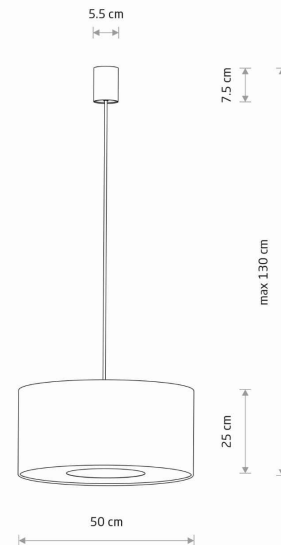

MODEL OPRAWY

LAGO M
11674

GRUPA KATALOGOWA
KRAJ POCHODZENIA

—
MADE IN POLAND

TYP ŹRÓDŁA ŚWIATŁA	E27
ŹRÓDŁA ŚWIATŁA	Wymienne
MAX MOC	25W only LED
ZAWIERA ŹRÓDŁO ŚWIATŁA	Nie
ILOŚĆ PUNKTÓW ŚWIETLNYCH	1
IP	IP20
PRZEZNACZENIE	Wewnętrzna

WYMIARY OPAKOWANIA (DŁ./SZER./WYS.) **53cm/53cm/27.5cm**

WAGA NETTO/BR **1.33kg/2.2kg**

METODA MONTAŻU **Mostek**

KOLOR WIODĄCY/DOPEŁNIAJĄCY **Szary, Umbra gray**

MATERIAŁ **Tkanina, Stal lakierowana, Tworzywo sztuczne**

STYL **Modern classic**

KLASA OCHRONNOŚCI **I**

ZASILANIE **~220-230V/50/60 HzHz**

WYMIARY

5 903139116749