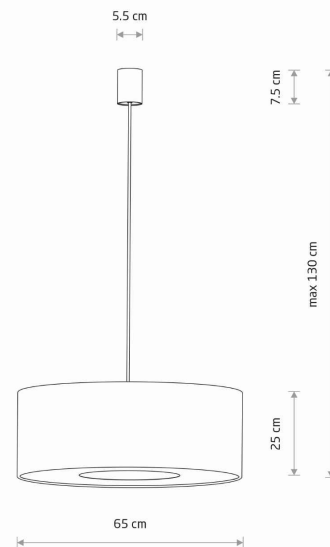

## KARTA KATALOGOWA

MODEL OPRAWY

**LAGO L**  
**11675**

GRUPA KATALOGOWA  
KRAJ POCHODZENIA

—  
**MADE IN POLAND**

TYP ŹRÓDŁA ŚWIATŁA	<b>E27</b>
ŹRÓDŁA ŚWIATŁA	<b>Wymienne</b>
MAX MOC	<b>25W only LED</b>
ZAWIERA ŹRÓDŁO ŚWIATŁA	<b>Nie</b>
ILOŚĆ PUNKTÓW ŚWIETLNYCH	<b>1</b>
IP	<b>IP20</b>
PRZEZNACZENIE	<b>Wewnętrzna</b>

WYMIARY OPAKOWANIA (DŁ./SZER./WYS.) **68cm/68cm/27.5cm**

WAGA NETTO/BR **1.68kg/2.87kg**

METODA MONTAŻU **Mostek**

KOLOR WIODĄCY/DOPEŁNIAJĄCY **Szary, Umbra gray**

MATERIAŁ **Tkanina, Stal lakierowana, Tworzywo sztuczne**

### WYMIARY

5 903139116756