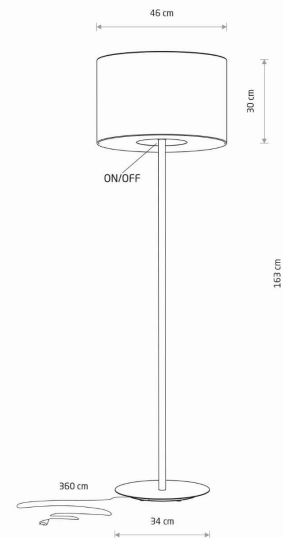

Nowodvorski
LIGHTING

KARTA KATALOGOWA

MODEL OPRAWY

LAGO
11676

GRUPA KATALOGOWA
KRAJ POCHODZENIA

—
MADE IN POLAND

TYP ŹRÓDŁA ŚWIATŁA

E27

IP

IP20

PRZEZNACZENIE

Wewnętrzna

WYMIARY OPAKOWANIA (DŁ./SZER./WYS.) **145cm/42/6.5cm/32.5cm**

WAGA NETTO/BR **3.85kg/5.38kg**

METODA MONTAŻU **Produkt wolnostojący**

KOLOR WIODĄCY/DOPEŁNIAJĄCY **Szary, Umbra gray**

WŁĄCZNIK **Tak**

MATERIAŁ **Tkanina, Stal lakierowana**

STYL **Modern classic**

KLASA OCHRONNOŚCI **II**

ZASILANIE **~220-230V/50/60 HzHz**

WYMIARY

5 903 1391 16763