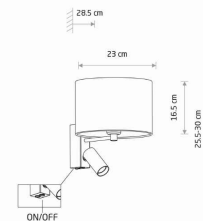

## KARTA KATALOGOWA

MODEL OPRAWY

**LAGO A**  
**11677**

GRUPA KATALOGOWA  
KRAJ POCHODZENIA

—  
**MADE IN POLAND**

TYP ŹRÓDŁA ŚWIATŁA **E27, GU10 R35**  
ŹRÓDŁA ŚWIATŁA **Wymienne**  
MAX MOC **10W only LED, 10W only LED**  
ZAWIERA ŹRÓDŁO ŚWIATŁA **Nie**  
ILOŚĆ PUNKTÓW ŚWIETLNYCH **2**  
IP **IP20**  
PRZEZNACZENIE **Wewnętrzna**

WYMIARY OPAKOWANIA (DŁ./SZER./WYS.) **24.5cm/24.5cm/22.5cm**

WAGA NETTO/BR **0.72kg/0.96kg**

METODA MONTAŻU **Montaż bezpośredni**

KOLOR WIODĄCY/DOPEŁNIAJĄCY **Szary, Umbra gray**

WŁĄCZNIK **Tak**

MATERIAŁ **Tkanina, Stal lakierowana**

STYL **Modern classic**

KLASA OCHRONNOŚCI **I**

ZASILANIE **~220-230V/50/60Hz**

WYMIARY

5 903 1391 16770