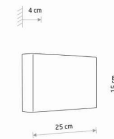

MODEL OPRAWY

LAGO B
11678

GRUPA KATALOGOWA
KRAJ POCHODZENIA

—
MADE IN POLAND

TYP ŹRÓDŁA ŚWIATŁA **G9**
ŹRÓDŁA ŚWIATŁA **Wymienne**
MAX MOC **10W only LED**
ZAWIERA ŹRÓDŁO ŚWIATŁA **Nie**
ILOŚĆ PUNKTÓW ŚWIETLNYCH **2**
IP **IP20**
PRZEZNACZENIE **Wewnętrzna**

WYMIARY OPAKOWANIA (DŁ./SZER./WYS.) **26cm/4.5cm/15.5cm**
WAGA NETTO/BR **0.62kg/0.73kg**
METODA MONTAŻU **Montaż bezpośredni**
KOLOR WIODĄCY/DOPEŁNIAJĄCY **Szary,Biały**
WŁĄCZNIK **Nie**
MATERIAŁ **Tkanina,Stal lakierowana**
STYL **Modern classic**
KLASA OCHRONNOŚCI **I**
ZASILANIE **~220-230V/50/60Hz**

WYMIARY

5 903139116787