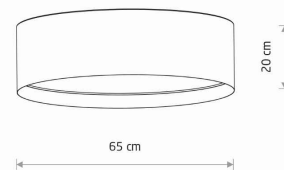

5 903139116800