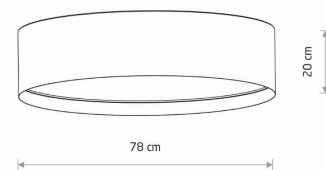

MODEL OPRAWY

**LAGO L**  
**11681**

GRUPA KATALOGOWA  
KRAJ POCHODZENIA

—  
**MADE IN POLAND**

TYP ŹRÓDŁA ŚWIATŁA **E27**  
ŹRÓDŁA ŚWIATŁA **Wymienne**  
MAX MOC **15W only LED**  
ZAWIERA ŹRÓDŁO ŚWIATŁA **Nie**  
ILOŚĆ PUNKTÓW ŚWIETLNYCH **7**  
IP **IP20**  
PRZEZNACZENIE **Wewnętrzna**

WYMIARY OPAKOWANIA (DŁ./SZER./WYS.) **82cm/82cm/24.5cm**

WAGA NETTO/BR **4.25kg/6.4kg**

METODA MONTAŻU **Montaż bezpośredni**

KOLOR WIODĄCY/DOPEŁNIAJĄCY **Szary, Biały**

MATERIAŁ **Tkanina, Tworzywo sztuczne**

STYL **Modern classic**

KLASA OCHRONNOŚCI **I**

ZASILANIE **~220-230V/50/60 HzHz**

WYMIARY

5 903139116817