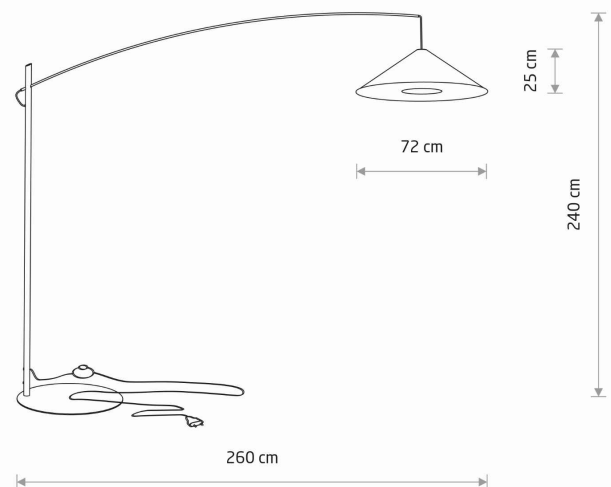

PRZEZNACZENIE

Wewnętrzna

WYMIARY OPAKOWANIA
(DŁ./SZER./WYS.)

205cm/10.5cm/10.5cm

WAGA NETTO/BR

15.03kg/19.02kg

METODA MONTAŻU

Produkt wolnostojący

ZASILANIE

~220-230V/50/60 HzHz

WYMIARY

5 903139116862