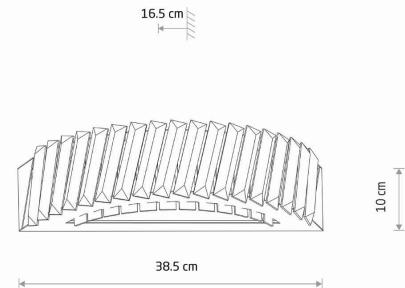

MODEL OPRAWY

LUXORA LED
11710

GRUPA KATALOGOWA —
KRAJ POCHODZENIA

MADE IN P.R.C.

TYP ŹRÓDŁA ŚWIATŁA **LED zintegrowany**
ŹRÓDŁA ŚWIATŁA **Zintegrowane**
MAX MOC **15W**
ZAWIERA ŹRÓDŁO ŚWIATŁA **Tak**
IP **IP20**
PRZEZNACZENIE **Wewnętrzna**
ŻYWOTNOŚĆ **25000h**

WYMIARY OPAKOWANIA (DŁ./SZER./WYS.) **47cm/23cm/22cm**

WAGA NETTO/BR **1.77kg/2.22kg**

METODA MONTAŻU **Mostek**

KOLOR WIODĄCY/DOPEŁNIAJĄCY **Transparentny, Nikiel**

MATERIAŁ **Kryształ, Nikiel**

STYL **Modern classic**

KLASA OCHRONNOŚCI **I**

ZASILANIE **50/60V/~220-230Hz**

WYMIARY

5 903139117104

Item No.	POWER	COLOR TEMP	LUMEN	BEAM ANGLE	CRI	IP	LED BRAND	DRIVER BRAND	LIFETIME	WARRANTY
11710	15W	3000K	1000lm	120°	>80	IP20	—	—	25000h	—