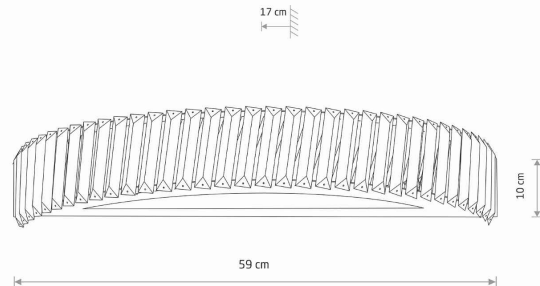

MODEL OPRAWY

LUXORA LED
11711

GRUPA KATALOGOWA
KRAJ POCHODZENIA

—
MADE IN P.R.C.

TYP ŹRÓDŁA ŚWIATŁA **LED zintegrowany**
ŹRÓDŁA ŚWIATŁA **Zintegrowane**
MAX MOC **20W**
ZAWIERA ŹRÓDŁO ŚWIATŁA **Tak**
IP **IP20**
PRZEZNACZENIE **Wewnętrzna**
ŻYWOTNOŚĆ **25000h**

WYMIARY OPAKOWANIA (DŁ./SZER./WYS.) **68cm/25cm/22.5cm**

WAGA NETTO/BR **2.555kg/3.205kg**

METODA MONTAŻU **Mostek**

KOLOR WIODĄCY/DOPEŁNIAJĄCY **Transparentny, Nikiel**

MATERIAŁ **Kryształ, Nikiel**

STYL **Modern classic**

KLASA OCHRONNOŚCI **I**

ZASILANIE **~220-230V/50/60Hz**

WYMIARY

5 903139117111

Item No.	POWER	COLOR TEMP	LUMEN	BEAM ANGLE	CRI	IP	LED BRAND	DRIVER BRAND	LIFETIME	WARRANTY
11711	20W	3000K	1400lm	120°	>80	IP20	—	—	25000h	—