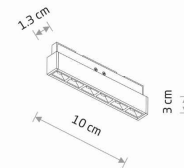

WYMIARY OPAKOWANIA (DŁ./SZER./WYS.) **6cm/3.5cm/13cm**

WAGA NETTO/BR **0.04kg/0.059kg**

METODA MONTAŻU **Do systemu NANO-LVM**

KOLOR WIODĄCY/DOPEŁNIAJĄCY **Czarny**

MATERIAŁ **Aluminium lakierowane, Tworzywo sztuczne**

STYL **Industrialny**

KLASA OCHRONNOŚCI **III**

ZASILANIE **DC 24V/—**

WYMIARY

5 9 0 3 1 3 9 1 1 7 1 8 0

Item No.	POWER	COLOR TEMP	LUMEN	BEAM ANGLE	CRI	IP	LED BRAND	DRIVER BRAND	LIFETIME	WARRANTY
11718	5W	3000K	290lm	24°	>90	IP20	—	—	30000h	—