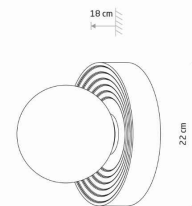

5 903139117463