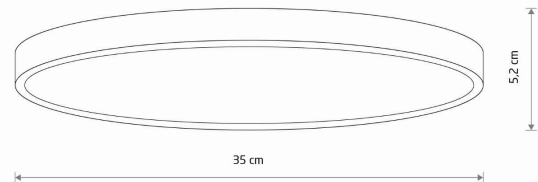

ŻYWOTNOŚĆ

**30000h**

WYMIARY OPAKOWANIA  
(DŁ./SZER./WYS.)

**35.5cm/5.5cm/35.5cm**

WAGA NETTO/BR

**0.545kg/0.725kg**

METODA MONTAŻU

**Montaż bezpośredni**

ZASILANIE

**~220-230V/50/60Hz**

WYMIARY

5 903139117562

Item No.	POWER	COLOR TEMP	LUMEN	BEAM ANGLE	CRI	IP	LED BRAND	DRIVER BRAND	LIFETIME	WARRANTY
11756	24W	3000K	2050lm	120°	>80	IP20	—	—	30000h	—