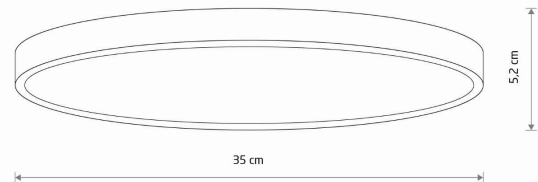

ŻYWOTNOŚĆ

30000h

WYMIARY OPAKOWANIA
(DŁ./SZER./WYS.)

35.5cm/5.5cm/35.5cm

WAGA NETTO/BR

0.545kg/0.725kg

METODA MONTAŻU

Montaż bezpośredni

ZASILANIE

~220-230V/50/60Hz

WYMIARY

5 903139117579

Item No.	POWER	COLOR TEMP	LUMEN	BEAM ANGLE	CRI	IP	LED BRAND	DRIVER BRAND	LIFETIME	WARRANTY
11757	24W	4000K	2450lm	120°	>80	IP20	—	—	30000h	—