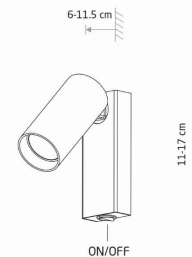

PRZEZNACZENIE

Wewnętrzna

WYMIARY OPAKOWANIA
(DŁ./SZER./WYS.)

6.5cm/6cm/12.5cm

WAGA NETTO/BR

0.27kg/0.3kg

METODA MONTAŻU

Mostek

KLASA OCHRONNOŚCI

I

ZASILANIE

~220-230V/50/60Hz

WYMIARY

5 903139117630