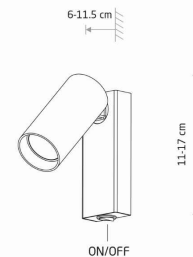

PRZEZNACZENIE

Wewnętrzna

WYMIARY OPAKOWANIA
(DŁ./SZER./WYS.)

6.5cm/6cm/12.5cm

WAGA NETTO/BR

0.27kg/0.3kg

METODA MONTAŻU

Mostek

KLASA OCHRONNOŚCI

I

ZASILANIE

~220-230V/50/60Hz

WYMIARY

5 9 0 3 1 3 9 1 1 7 6 4 7