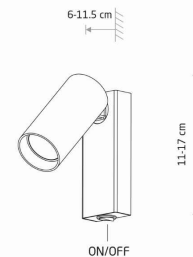

PRZEZNACZENIE

Wewnętrzna

WYMIARY OPAKOWANIA
(DŁ./SZER./WYS.)

6.5cm/6cm/12.5cm

WAGA NETTO/BR

0.27kg/0.3kg

METODA MONTAŻU

Mostek

KLASA OCHRONNOŚCI

I

ZASILANIE

~220-230V/50/60Hz

WYMIARY

5 9 0 3 1 3 9 1 1 7 6 5 4