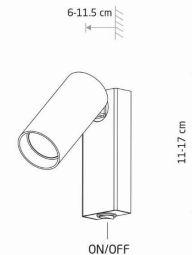

PRZEZNACZENIE

Wewnętrzna

WYMIARY OPAKOWANIA
(DŁ./SZER./WYS.)

6.5cm/6cm/12.5cm

WAGA NETTO/BR

0.27kg/0.3kg

METODA MONTAŻU

Mostek

KLASA OCHRONNOŚCI

I

ZASILANIE

~220-230V/50/60Hz

WYMIARY

5 903139117661