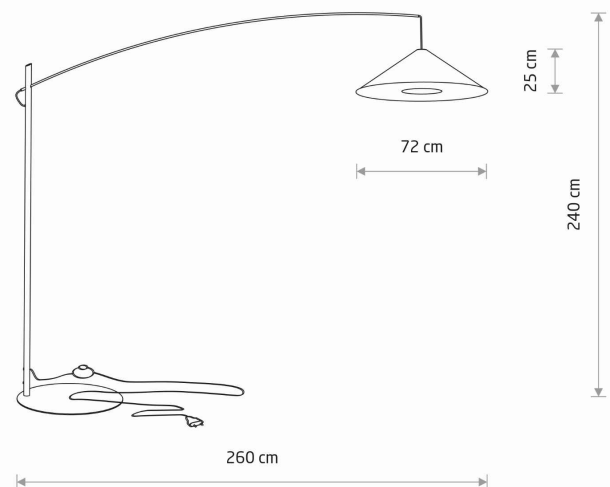

PRZEZNACZENIE

Wewnętrzna

WYMIARY OPAKOWANIA
(DŁ./SZER./WYS.)

205cm/10.5cm/10.5cm

WAGA NETTO/BR

15.03kg/19.02kg

METODA MONTAŻU

Produkt wolnostojący

ZASILANIE

~220-230V/50/60 HzHz

WYMIARY

5 903139117685