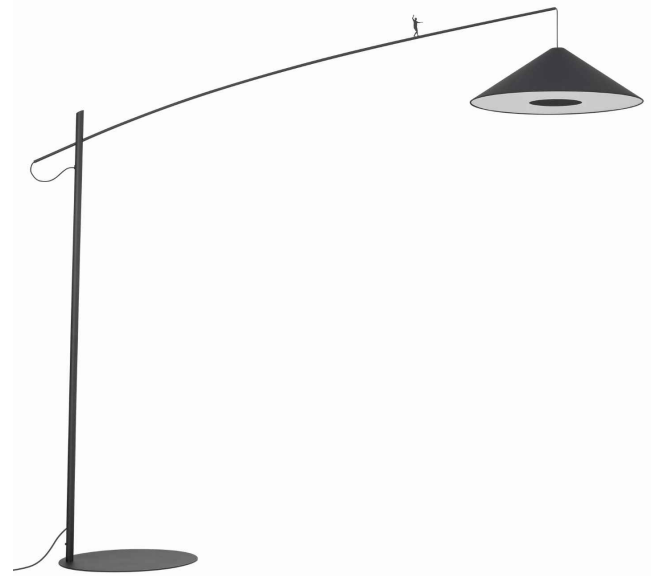

MODEL OPRAWY

POISE A
11768

GRUPA KATALOGOWA
KRAJ POCHODZENIA

—
MADE IN POLAND

TYP ŹRÓDŁA ŚWIATŁA

E27

ŹRÓDŁA ŚWIATŁA

Wymienne

MAX MOC

25W only LED

ZAWIERA ŹRÓDŁO ŚWIATŁA

Nie

ILOŚĆ PUNKTÓW ŚWIETLNYCH

1

IP

IP20

PRZEZNACZENIE

Wewnętrzna

WYMIARY OPAKOWANIA
(DŁ./SZER./WYS.)

205cm/10.5cm/10.5cm

WAGA NETTO/BR

15.03kg/19.02kg

METODA MONTAŻU

Produkt wolnostojący

KOLOR WIODĄCY/DOPEŁNIAJĄCY

Czarny, Czarny

MATERIAŁ

Tkanina, Stal lakierowana, Tworzywo sztuczne

STYL

Nowoczesny

KLASA OCHRONNOŚCI

II

ZASILANIE

~220-230V/50/60 HzHz