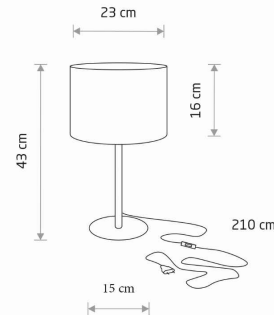

Nowodvorski
LIGHTING

KARTA KATALOGOWA

MODEL OPRAWY

HOTEL MOOD
11778

GRUPA KATALOGOWA
KRAJ POCHODZENIA

—
MADE IN POLAND

TYP ŹRÓDŁA ŚWIATŁA **E27**
ŹRÓDŁA ŚWIATŁA **Wymienne**
MAX MOC **10W only LED**
ZAWIERA ŹRÓDŁO ŚWIATŁA **Nie**
ILOŚĆ PUNKTÓW ŚWIETLNYCH **1**
IP **IP20**
PRZEZNACZENIE **Wewnętrzna**

WYMIARY OPAKOWANIA (DŁ./SZER./WYS.) **35.5cm/27cm/31.5cm**

WAGA NETTO/BR **0.9kg/1.5kg**

METODA MONTAŻU **Produkt wolnostojący**

KOLOR WIODĄCY/DOPEŁNIAJĄCY **Kremowy, Chrom**

WŁĄCZNIK **Tak**

MATERIAŁ **Tkanina, Stal lakierowana**

STYL **Modern classic**

KLASA OCHRONNOŚCI **II**

ZASILANIE **~220-230V/50/60Hz**

WYMIARY

5 903 1391 17784