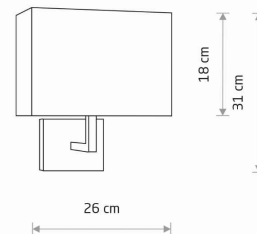

WYMIARY OPAKOWANIA (DŁ./SZER./WYS.) **44cm/22cm/25cm**

WAGA NETTO/BR **0.5kg/0.83kg**

METODA MONTAŻU **Mostek**

KOLOR WIODĄCY/DOPEŁNIAJĄCY **Kremowy,Chrom**

MATERIAŁ **Tkanina,Stal chromowana**

STYL **Modern classic**

KLASA OCHRONNOŚCI **I**

ZASILANIE **~220-230V/50/60Hz**

WYMIARY

19 cm

5 903139117807