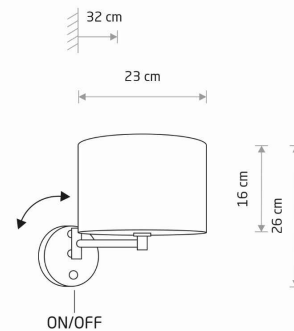

WYMIARY OPAKOWANIA (DŁ./SZER./WYS.) **30.4cm/24.3cm/29cm**

WAGA NETTO/BR **0.6kg/1.1kg**

METODA MONTAŻU **Mostek**

KOLOR WIODĄCY/DOPEŁNIAJĄCY **Kremowy, Chrom**

WŁĄCZNIK **Tak**

MATERIAŁ **Tkanina, Stal chromowana**

STYL **Modern classic**

KLASA OCHRONNOŚCI **I**

ZASILANIE **~220-230V/50/60Hz**

WYMIARY

5 903139117814