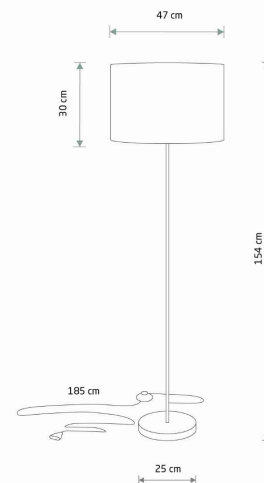

Nowodvorski
LIGHTING

KARTA KATALOGOWA

MODEL OPRAWY

HOTEL MOOD
11782

GRUPA KATALOGOWA
KRAJ POCHODZENIA

—
MADE IN POLAND

TYP ŹRÓDŁA ŚWIATŁA **E27**
ŹRÓDŁA ŚWIATŁA **Wymienne**
MAX MOC **25W only LED**
ZAWIERA ŹRÓDŁO ŚWIATŁA **Nie**
ILOŚĆ PUNKTÓW ŚWIETLNYCH **1**
IP **IP20**
PRZEZNACZENIE **Wewnętrzna**

WYMIARY OPAKOWANIA (DŁ./SZER./WYS.) **64cm/27cm/9cm**

WAGA NETTO/BR **4.54kg/5.81kg**

METODA MONTAŻU **Produkt wolnostojący**

KOLOR WIODĄCY/DOPEŁNIAJĄCY **Kremowy,Chrom**

WŁĄCZNIK **Tak**

MATERIAŁ **Tkanina,Stal lakierowana,Tworzywo sztuczne**

STYL **Modern classic**

KLASA OCHRONNOŚCI **II**

ZASILANIE **~220-230V/50/60Hz**

WYMIARY

5 903139117821