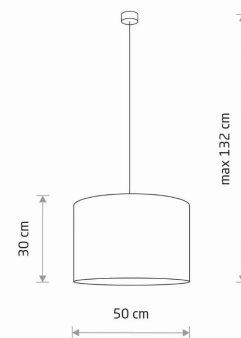

Nowodvorski
LIGHTING

KARTA KATALOGOWA

MODEL OPRAWY

HOTEL MOOD
11783

GRUPA KATALOGOWA
KRAJ POCHODZENIA

—
MADE IN POLAND

TYP ŹRÓDŁA ŚWIATŁA **E27**
ŹRÓDŁA ŚWIATŁA **Wymienne**
MAX MOC **25W only LED**
ZAWIERA ŹRÓDŁO ŚWIATŁA **Nie**
ILOŚĆ PUNKTÓW ŚWIETLNYCH **1**
IP **IP20**
PRZEZNACZENIE **Wewnętrzna**

WYMIARY OPAKOWANIA (DŁ./SZER./WYS.) **49cm/49cm/32cm**

WAGA NETTO/BR **0.8kg/1.85kg**

METODA MONTAŻU **Mostek**

KOLOR WIODĄCY/DOPEŁNIAJĄCY **Kremowy,Chrom**

MATERIAŁ **Tkanina,Stal chromowana,Tworzywo sztuczne**

STYL **Modern classic**

KLASA OCHRONNOŚCI **I**

ZASILANIE **~220-230V/50/60Hz**

WYMIARY

5 903139117838