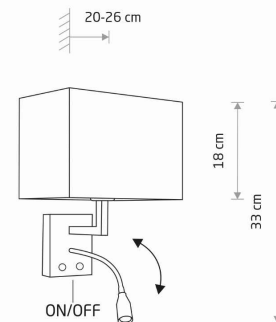

WYMIARY OPAKOWANIA (DŁ./SZER./WYS.) **42cm/21cm/24cm**

WAGA NETTO/BR **0.85kg/1.3kg**

METODA MONTAŻU **Mostek**

KOLOR WIODĄCY/DOPEŁNIAJĄCY **Kremowy, Chrom**

WŁĄCZNIK **Tak**

MATERIAŁ **Tkanina, Stal chromowana**

STYL **Modern classic**

KLASA OCHRONNOŚCI **I**

ZASILANIE **~220-230V/50/60Hz**

WYMIARY

5 903139117852