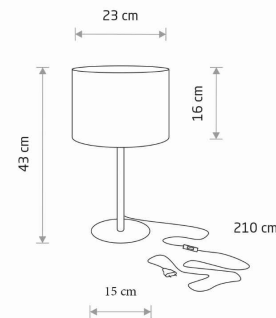

Nowodvorski
LIGHTING

KARTA KATALOGOWA

MODEL OPRAWY

HOTEL MOOD
11786

GRUPA KATALOGOWA
KRAJ POCHODZENIA

—
MADE IN POLAND

TYP ŹRÓDŁA ŚWIATŁA **E27**
ŹRÓDŁA ŚWIATŁA **Wymienne**
MAX MOC **10W only LED**
ZAWIERA ŹRÓDŁO ŚWIATŁA **Nie**
ILOŚĆ PUNKTÓW ŚWIETLNYCH **1**
IP **IP20**
PRZEZNACZENIE **Wewnętrzna**

WYMIARY OPAKOWANIA (DŁ./SZER./WYS.) **35.5cm/27cm/31.5cm**

WAGA NETTO/BR **0.9kg/1.5kg**

METODA MONTAŻU **Produkt wolnostojący**

KOLOR WIODĄCY/DOPEŁNIAJĄCY **Szary,Chrom**

WŁĄCZNIK **Tak**

MATERIAŁ **Tkanina,Stal chromowana**

STYL **Modern classic**

KLASA OCHRONNOŚCI **II**

ZASILANIE **~220-230V/50/60Hz**

WYMIARY

5 903 139 117 869