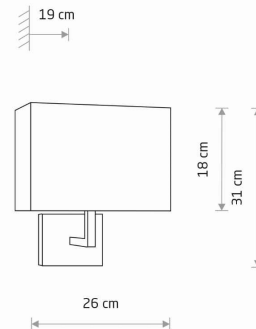

Nowodvorski
LIGHTING

KARTA KATALOGOWA

MODEL OPRAWY

HOTEL MOOD
11787

GRUPA KATALOGOWA
KRAJ POCHODZENIA

—
MADE IN POLAND

TYP ŹRÓDŁA ŚWIATŁA **E27**
ŹRÓDŁA ŚWIATŁA **Wymienne**
MAX MOC **10W only LED**
ZAWIERA ŹRÓDŁO ŚWIATŁA **Nie**
ILOŚĆ PUNKTÓW ŚWIETLNYCH **1**
IP **IP20**
PRZEZNACZENIE **Wewnętrzna**

WYMIARY OPAKOWANIA (DŁ./SZER./WYS.) **44cm/21cm/24cm**
WAGA NETTO/BR **0.5kg/0.83kg**
METODA MONTAŻU **Mostek**
KOLOR WIODĄCY/DOPEŁNIAJĄCY **Szary,Chrom**
MATERIAŁ **Tkanina,Stal chromowana**
STYL **Modern classic**
KLASA OCHRONNOŚCI **I**
ZASILANIE **~220-230V/50/60Hz**

WYMIARY

5 903139117876