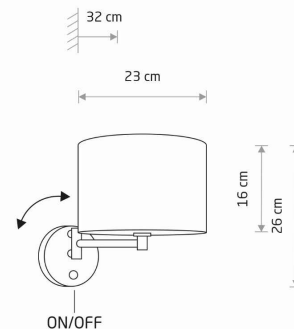

WYMIARY OPAKOWANIA (DŁ./SZER./WYS.) **30.4cm/24.3cm/29cm**

WAGA NETTO/BR **0.6kg/1.1kg**

METODA MONTAŻU **Mostek**

KOLOR WIODĄCY/DOPEŁNIAJĄCY **Szary, Chrom**

WŁĄCZNIK **Tak**

MATERIAŁ **Tkanina, Stal chromowana**

STYL **Modern classic**

KLASA OCHRONNOŚCI **I**

ZASILANIE **~220-230V/50/60Hz**

WYMIARY

5 903139117883